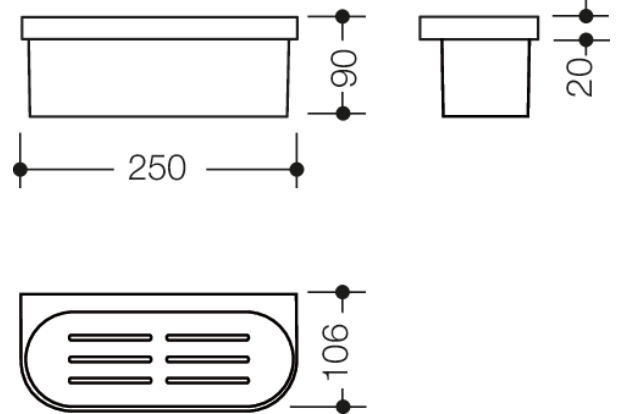

Photo similaire

Mesures en mm

Propriétés

Panier de douche Système 800 K

- pour montage mural, fixation cachée
- 250 mm de large, 90 mm de haut et 106 mm de profondeur
- support en polyamide de haute qualité dans la couleur HEWI 99 (blanc pur)
- panier pour douche en polyamide de haute qualité, par selon nuancier HEWI
- matériel de fixation anti-corrosion HEWI inclus